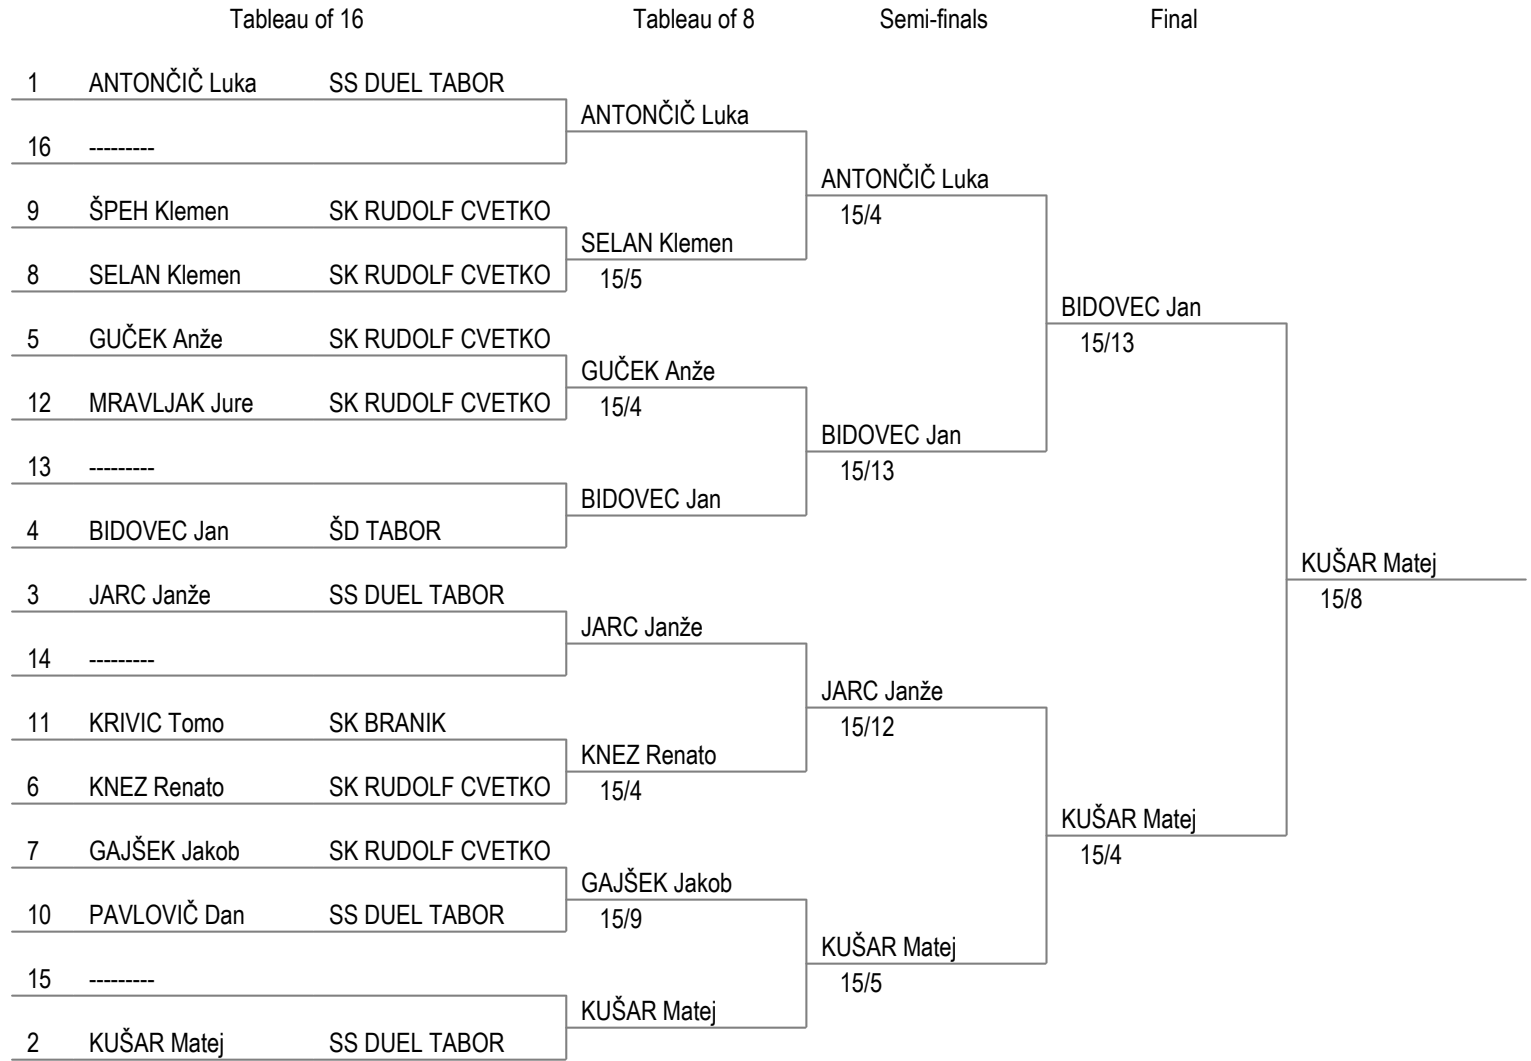

DRŽAVNO PRVENSTVO 2013
floreť člani

DRŽAVNO PRVENSTVO 2013
floreť člani

Overall ranking (ordered by ranking - 15 fencers)

rank	name and first name	club	nat.
1	KUŠAR Matej	SS DUEL TABOR	
2	BIDOVEC Jan	ŠD TABOR	
3	ANTONČIČ Luka	SS DUEL TABOR	
3	JARC Janže	SS DUEL TABOR	
5	GUČEK Anže	SK RUDOLF CVETK	
6	KNEZ Renato	SK RUDOLF CVETK	
7	GAJŠEK Jakob	SK RUDOLF CVETK	
8	SELAN Klemen	SK RUDOLF CVETK	
9	ŠPEH Klemen	SK RUDOLF CVETK	
10	PAVLOVIČ Dan	SS DUEL TABOR	
11	KRIVIC Tomo	SK BRANIK	
12	MRAVLJAK Jure	SK RUDOLF CVETK	
13	KOVAČ Rok	SK RUDOLF CVETK	
14	FIJAVŽ BAČOVNIK Lovro	SK RUDOLF CVETK	
15	POLAJNAR Janez	SK RUDOLF CVETK